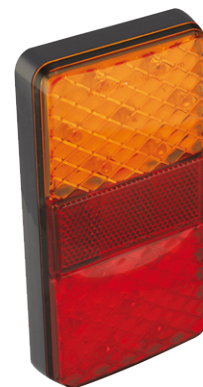

BAKLJUS LED BAK-STO P-BLINK 12/24V

Art.nr: 12-150ARME

Bakljus i LED-utförande med 3 funktioner: Bak, stopp och blinkers. Dimensioner: 150 x 80 mm. fästbultar baktill med 100 mm avstånd. Lämplig för mindre släpvagnar, båtagnar, maskiner mm. Baklyktan med lysdioder är helt vattentät. Med kontakt på baksidan. Kabel med kontakt, 30 cm följer med. Går även att beställa 5 m kabel separat. Extra uttag på baksidan för nummerplåtsbelysning finns. För stående montering. Det finns också färdiga kablar med kontakter för att göra kompletta släpvnagskablage. Fråga oss för mer information.

Teknisk information

Varumärke	Led autolamps
Spänning	12/24V
Skyddsklass	IP67
Mått (LxHxB)	80x150x24 mm
Funktion	Bakljus
Garantitid	3 år
Ljuskälla	LED
Vikt	0,2 kg
Antal i förpackningen	1 st
Hålavstånd	100 mm