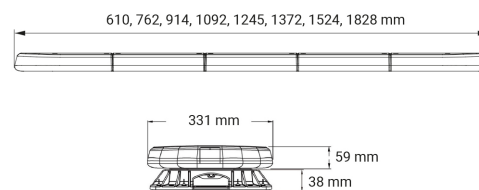

LEGION FIT VARNINGSLJUSRAMPER R65

Art.nr: 14-FA-LEGIONFIT

Legion Fit varningsljusramp har samma omtyckta design och låga profil som Legion, endast 59 mm hög. Legion Fit har färre funktioner än Legion med 7 blinkmönster att välja mellan, varav två blinkmönster är E-godkända enligt ECE R65 klass 1/TA1. Legion Fit har även dag-/nattkoppling som inte är R65 godkänd. Legion Fit är fullutrustad med lysdioder i alla moduler. Lätt att installera och har en 4-ledad kabel på 3 meter. Universalfäste för planmontage ingår. Fordonsspecifika fästen finns som tillval.

Teknisk information

| | |
|---------------------|---------------|
| Varumärke | Juluen |
| Spänning | 12/24V |
| Ström | 5,3 A |
| Anslutning | Kablage |
| Kabellängd | 3 m |
| Skyddsklass | IP65 |
| E-godkänd | R65klass1TA1 |
| EMC klass | R10 |
| Huvens/linsens färg | Klar |
| Ljusbild | Runtomlysande |
| Garantitid | 5 år |
| Blinkmönster | 7 st |
| Rader | Enkelradig |

| | |
|--------|---------|
| Längd: | 762 mm |
| | 914 mm |
| | 1092 mm |

| | |
|--|---------|
| | 1245 mm |
| | 1372 mm |
| | 1524 mm |