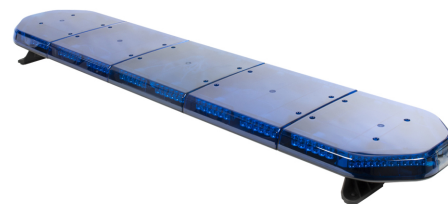

## LEGION LJUSRAMP 12V 1092MM BLÅ LED KÅPA

Art.nr: 14-LB1092B-12

LEGION ljusramp med blå lysdioder. En ljusramp med låg profil, endast 59 mm hög. E-godkänd enligt R65 klass 2. Ljusstarka lysdioder med 120° ljusspridning ger ett kraftigt ljus som syns. Ljusramperna är fullutrustade med XLED blyxtljusmoduler i alla positioner, 12 LED i varje hörn och XLED med 6 lysdioder framåt-bakåt. Rampen har även dag-/nattkoppling. Fäste för planmontage och ca 3 m kabel ingår i alla ljusramp, andra fästen finns som tillbehör,

### Teknisk information

Varumärke	Juluen
Spänning	12V
Ström	16,8 A
Anslutning	Kablage
Kabellängd	3 m
Skyddsklass	IP65
E-godkänd	R65klass2TB2
EMC klass	R10
Huvens/linsens färg	Blå
Mått (LxHxB)	1092 x 59 x 331 mm
Längd	1092 mm
Ljusbild	Runtomlysande
Garantitid	5 år
Rader	Enkelradig
Vikt (kg)	14.000000