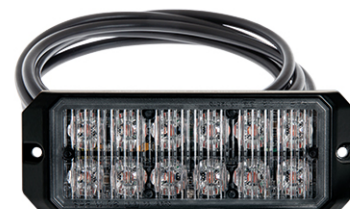

## MS26 BLIXTLJUS 3M ADR R65 KL2

Art.nr: 14-MS26E-Y

Blixtljuset MS26 har två ljuslägen natt/dag. E-godkänt enligt ECE R65 klass 2/XA2 och uppfyller därmed Trafikverkets föreskrift om arbete på väg. Modulen är kompakt och har 12st kraftiga lysdioder i dubbla rader. Har 23 olika blinkmönster att välja på, flera blixtljus kan synkroniseras. Blixtljuset är för planmontage med gummipackning och är vattentätt. Har 3 meter ADR-kabel. Som tillval finns en infällnadsram, ett justerbart fäste samt ett 90° L-fäste.

### Teknisk information

Varumärke	Juluen
Spänning	12/24V
Ström	0,88 A
Anslutning	ADR-kabel
Kabellängd	3 m
Skyddsklass	IP68
E-godkänd	R65klass2XA2
EMC klass	R10
Huvens/linsens färg	Klar
Husmaterial	Aluminium
Mått (LxHxB)	132 x 49 x 19 mm
Ljuskälla	LED
Garantitid	5 år
Blinkmönster	23 st
Antal dioder	12 st
CC mått	120 mm
Huvmaterial	Polykarbonat
Rader	Enkelradig
Vikt (kg)	0.500000