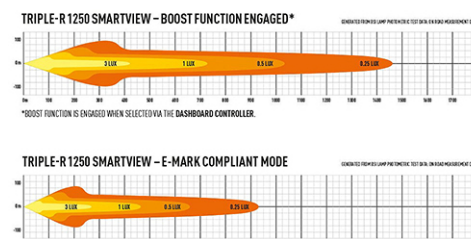

LAZER TRIPLE-R 1250 SMARTVIEW 135W

Art.nr: 12-0001255

Lazer Lamps Triple-R Smartview är en innovativ, adaptiv extraljusramp som optimerar din och dina medtrafikanters ljusupplevelse. Med fem olika ljuslägen har föraren full kontroll över rampen och dess belysningsprestanda. Triple-R Smartview är först i sitt slag och drar nytta av den senaste och mest effektiva LED-tekniken. Rampen har dessutom en smart modul som förebygger stölder. Extraljusrampen Smartview 1250 bygger på Lazer Lamps banbrytande och storsäljande Triple-R serie. Lazer använder de allra bästa komponenterna för att få optimalt ljusflöde, vilket tillsammans med rampens innovativa funktioner gör den till en av de främsta på marknaden. En smart styrmodul sköter integrationen mellan rampen och fordonets funktioner, och möjliggör därigenom användningen av rampens fem smarta belysningslägen. Styrmodulen agerar även stöldskyddsmodul och fungerar som elcentral för Smartviewsystemet. Stöldskyddsmodulen är unik för varje ramp och är integrerad med fordonets elektriska system. En ramp som avlägsnas från fordonet fungerar inte utan modulen.

Köp till kontrollpanel och Canbus Interface här:

[Kontrollpanel 12-12-0001256](#)

[CanM8 hastighetsinterface](#)

[CanM8 hastighetsinterface Volvo](#)

Teknisk information

Varumärke	Lazer
Lyser med 1 lux på	732 m
Faktiska lumen	12170
Teoretiska lumen	12170 Lm
Referenstal	45
Spänning	12/24V
Ström	7,3A
EMC klass	R10

E-godkänd	R112
Mått (LxHxB)	590 x 73 x 103 mm
Garantitid	5 år
Ljusbild	Fjärrljusbild
Anslutning	Utgående kabel
Skyddsklass	IP67
Husmaterial	Aluminium
Ljuskälla	LED
Fäste av	Rostfritt
Vikt (kg)	1.940000