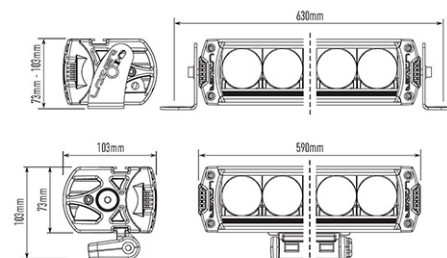

E-godkänd	R112
Mått (LxHxB)	590 x 73 x 103 mm
Garantitid	5 år
Ljusbild	Fjärrljusbild
Anslutning	Utgående kabel
Skyddsklass	IP67
Husmaterial	Aluminium
Ljuskälla	LED
Fäste av	Rostfritt
Vikt (kg)	1.940000