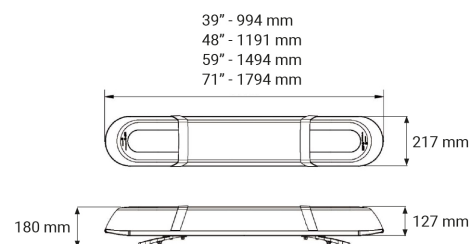

TÄRNÖ VARNINGSLJUSRAMP R65

Art.nr: TARNO

Tärnö varningsljusramp med belyst reklamplats är E-godkänd enligt ECE R65 klass 1/TA1. Rampens enkla konstruktion minimerar behovet av underhåll. Universalfäste för planmontage ingår. Fordonsspecifika fästen finns som tillval. Finns i flera längder.

Teknisk information

Varumärke	911 Signal
Spänning	12/24V
Skyddsklass	IP67
E-godkänd	R65klass1TA1
EMC klass	R10
Ljuskälla	LED
Garantitid	1 år
Rader	Enkelradig

Längd:	994 mm
	1191 mm
	1494 mm
	1794 mm