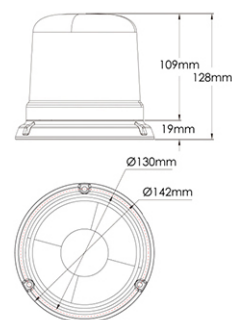

VARNINGSLJUS B14 R65

Art.nr: 14-11235-13235-00

B14 varningsljus för stång- eller planmontage är E-godkänt enligt ECE R65 klass 1/TA1. Varningsljuset har 10st dioder med blixtrande ljusmönster. Har 11 ljusmönster, varav ett är E-godkänt. Den är vattentät och vibrationstålig. Finns med blå eller orange kåpa och även för planmontage.

Teknisk information

Varumärke	Juluen
Spänning	12/24V
Anslutning	DIN
Skyddsklass	IP65
E-godkänd	R65klass1TA1
EMC klass	CISPR255
Huvens/linsens färg	Orange
Diameter	142 mm
Ljusbild	Runtomlysande
Ljussmönster	Blixt
Ljuskälla	LED
Garantitid	5 år
Antal i B-pack	12 at
Rader	Enkelradig

Montering:	Planmontage
	Stångmontage Flex