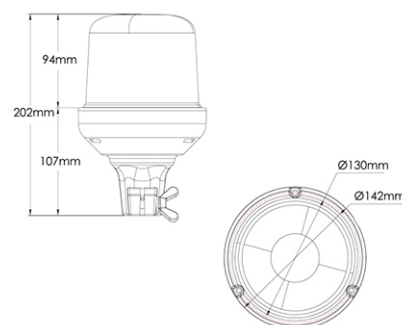

VARNINGSLJUS B14 R65

Art.nr: 14-11235-13235-00

B14 varningsljus för stång- eller planmontage är E-godkänt enligt ECE R65 klass 1/TA1. Varningsljuset har 10st dioder med blixtrande ljusmönster. Har 11 ljusmönster, varav ett är E-godkänt. Den är vattentät och vibrationstålig. Finns med blå eller orange kåpa och även för planmontage.

Teknisk information

Varumärke	Juluen
Spänning	12/24V
Anslutning	DIN
Skyddsklass	IP65
E-godkänd	R65klass1TA1
EMC klass	CISPR255
Huvens/linsens färg	Orange
Diameter	142 mm
Ljusbild	Runtomlysande
Ljussmönster	Blixt
Ljuskälla	LED
Garantitid	5 år
Antal i B-pack	12 at
Rader	Enkelradig