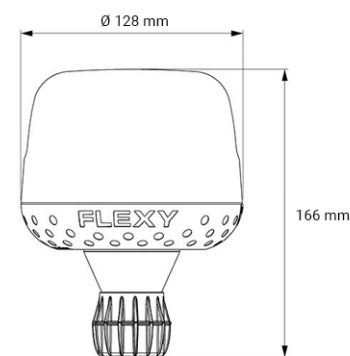

## VARNINGSLJUS GALAXY ROTRANDE R65

Art.nr: 14-2149L-GALAXY

Galaxy varningsljus för stång- eller planmontage är E-godkänt enligt ECE R65 klass 1/TA1. Har en mycket låg strömförbrukning och ett roterande ljusmönster. Finns i flera utföranden.

### Teknisk information

Varumärke	CEA
Spänning	12/24V
Effekt	9,7W
E-godkänd	R65klass1TA1
EMC klass	R10
Huvens/linsens färg	Orange
Diameter	140 mm
Ljusbild	Runtomlysande
Ljusbild	Runtomlysande
Ljusbild	Runtomlysande
Ljusbild	Runtomlysande
Ljusbild	Runtomlysande
Ljuskälla	LED
Garantitid	3 år
Rader	Enkelradig

3 holes Ø 6,5 mm for mounting on bolt circle 130

Montering:	Stångmontage
	Planmontage