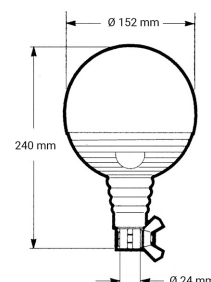

## VARNINGSLJUS GLOBEN 12V EL 24V STÅNGMONTAGE R65

Art.nr: 15-74600-74601

Globen är ett roterande varningsljus som tål tuffa miljöer. Har ett flexibelt och vibrationsdämpande stångmontage. E-godkänt enligt ECE R65 klass 1/TA1. Huvens är gjord av polykarbonat och är rotljuset är vattentätt. Globen är oslagbar vid användning i tuff miljö som skog och snårig terräng. Finns i 12V eller 24V.

### Teknisk information

Varumärke	Sirena
E-godkänd	R65klass1TA1
Huvens/linsens färg	Orange
Mått (LxHxB)	Höjd: 240 mm
Diameter	152 mm
Garantitid	3 år
Antal i B-pack	25 st
Rader	Enkelradig

Spänning:	24V
	12V