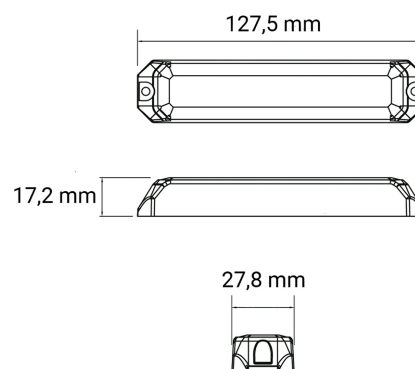

BLIXTLJUS MS6 RÖD/VIT R65

Art.nr: 14-MS6BS-**

MS6 är ett litet blyxtljus med extremt kraftiga lysdioder och bra sidospredning. Är E-godkänt enligt ECE R65 klass 1/XA1 och EMC R10. Modulen har 6 lysdioder, är vattentät och har 4 olika blinkmönster att välja mellan. Flera blyxtljus kan synkroniseras. Som tillval finns en infällnadsram, ett justerbart fäste samt ett 90° L-fäste. Välj mellan rött eller vitt ljus, klart glas.

Teknisk information

Varumärke	Juluen
Spänning	12/24V
Ström	0,58A @ 24V
Anslutning	Utgående kabel
Kabellängd	20 cm
Skyddsklass	IP68
E-godkänd	R65klass1XA1
EMC klass	R10
Huvens/linsens färg	Klar
Husmaterial	Aluminium
Mått (LxHxB)	128 x 28 x 17 mm
Ljuskälla	LED
Garantitid	5 år
Antal dioder	6 st
Huvmaterial	Polykarbonat
Rader	Enkelradig