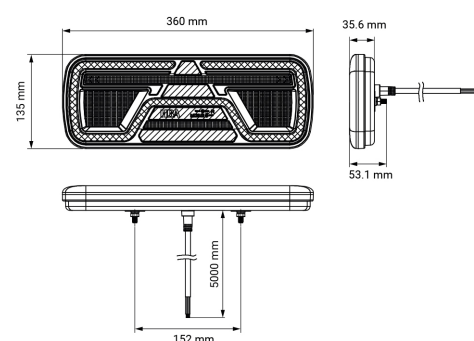

BAKLJUS SLÄP 6 FUNKTIONER HÖGER/VÄNSTER

Art.nr: 12-031-BAK

Bakljus som ger ett neonliknade ljus. Har 6 funktioner; bak-, broms-, back-, dimbakljus, dynamisk blinkers och reflextriangel för släp. Bakljuset finns i höger- och vänsterutförande.

Teknisk information

Spänning	12/24V
Anslutning	Utgående kabel
Kabellängd	5 m
E-godkänd	R3, R6, R7, R23, R148
EMC klass	R10
Mått (LxHxB)	360 x 135 x 35,4 mm
Husmaterial	Plast
Garantitid	3 år
Ljuskälla	LED
CC mått	152 mm
Temperaturområde	-40°C - +65°C