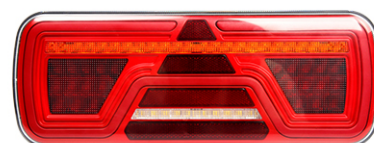

BAKLJUS SLÄP 6 FUNKTIONER HÖGER/VÄNSTER

Art.nr: 12-031-BAK

Bakljus som ger ett neonliknade ljus. Har 6 funktioner; bak-, broms-, back-, dimbakljus, dynamisk blinkers och reflextriangel för släp. Bakljuset finns i höger- och vänsterutförande.

Teknisk information

Spänning	12/24V
Anslutning	Utgående kabel
Kabellängd	5 m
E-godkänd	R3, R6, R7, R23, R148
EMC klass	R10
Mått (LxHxB)	360 x 135 x 35,4 mm
Husmaterial	Plast
Garantitid	3 år
Ljuskälla	LED
CC mått	152 mm
Temperaturområde	-40°C - +65°C