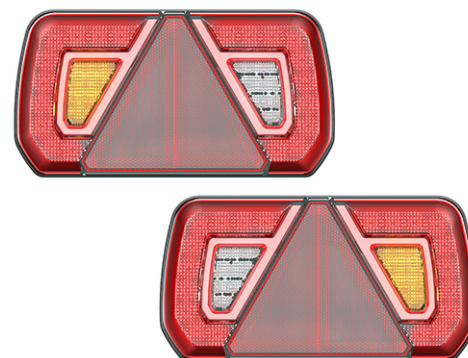

BAKLJUS SLÄP 6 FUNKTIONER HÖGER/VÄNSTER

Art.nr: 12-015-BAK

Ett bakljus som med sitt traditionella utseende passar perfekt för montering på släp. Har 6 funktioner; bak-, broms-, back-, blinkers, dimbakljus och reflextriangel. Bakljuset finns i höger- och vänsterutförande.

Teknisk information

Spänning	12/24V
Anslutning	Utgående kabel
Kabellängd	50 cm
Skyddsklass	IP67
E-godkänd	R6, R7, R23, R148
EMC klass	R10
Mått (LxHxB)	252 x 133 x 28,5 mm
Husmaterial	Plast
Ljuskälla	LED
CC mått	152 mm
Temperaturområde	-40°C - +65°C