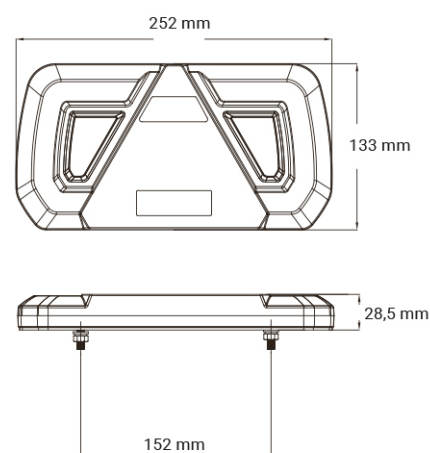

BAKLJUS SLÄP 6 FUNKTIONER HÖGER/VÄNSTER

Art.nr: 12-015-BAK

Ett bakljus som med sitt traditionella utseende passar perfekt för montering på släp. Har 6 funktioner; bak-, broms-, back-, blinkers, dimbakljus och reflextriangel. Bakljuset finns i höger- och vänsterutförande.

Teknisk information

Spänning	12/24V
Anslutning	Utgående kabel
Kabellängd	50 cm
Skyddsklass	IP67
E-godkänd	R6, R7, R23, R148
EMC klass	R10
Mått (LxHxB)	252 x 133 x 28,5 mm
Husmaterial	Plast
Ljuskälla	LED
CC mått	152 mm
Temperaturområde	-40°C - +65°C