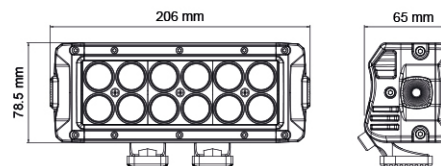

ARBETSLJUSRAMP KONTRAST

Art.nr: 18-800DC-K

Ta kontrollen över både ljusstyrkan och färgtemperaturen på din arbetsbelysning. Med Kontrast arbetsljusramp justeras ljusstyrkan samt färgtemperaturen från kallvitt till varmvitt smidigt via den medföljande kontrollpanelen. Ramperna är dubbelradiga och har högeffektiva 5W CREE dioder.

Teknisk information

Varumärke	HBA
Spänning	10-30V
Faktiska lumen	142-2074 / 437-6020
Färgtemperatur	Justerbart 3000-8000 K
Anslutning	Utgående kabel med DT-kontakt
Skyddsklass	IP67
EMC klass	R10
Mått (LxHxB)	H:78,5 x B:65 mm
Husmaterial	Aluminium
Ljusbild	Arbetsljusbild
Huvens/linsens färg	Klar
Garantitid	3 år
LED effekt	3W
Antal dioder	12 / 40
Diod fabrikat	CREE
Ljuskälla	LED
Fäste av	Rostfritt

Längd:	206 mm
	563 mm