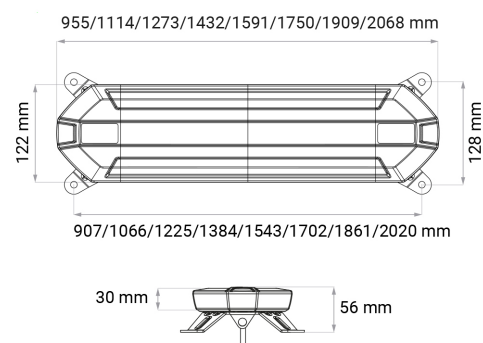

UTÖ VARNINGSLJUSRAMPER R65

Art.nr: 14-08-UTÖ

Utö är en serie varningsljusramper med extremt tunn och kompakt design. E-godkänd enligt ECE R65 klass 1/TA1. Tack vare ett chassi i aluminium blir ljusrampen robust och stabil. Huv och linser är tillverkade i slagtålig polykarbonat. Utö-serien skyddar dioderna via ett inbyggt överhettningsskydd. Funktionen innebär att intensiteten på dioderna reduceras när det finns risk för att de överhettas. Funktionen ökar livslängden på dioderna avsevärt. Universalfäste för planmontage ingår. Fordonsspecifika fästen finns som tillval. Längderna 955 - 1432 mm har utgående kabel på 3m med DT-kontakt monterad 30 cm från rampen. Längderna 1591 - 2068 mm har utgående kabel 2,5 meter med öppen ände.

Teknisk information

Varumärke	HBA
Spänning	12/24V
Anslutning	Utgående kabel
Skyddsklass	IP67
E-godkänd	R65klass1TA1
EMC klass	R10
Mått (LxHxB)	H: 30 x B: 122 mm
Ljuskälla	LED
Garantitid	3 år
Huvmaterial	Polykarbonat
Rader	Enkelradig

Längd:	955 mm
	1114 mm
	1273 mm

	1432 mm
	1591 mm
	1750 mm
	1909 mm
	2068 mm