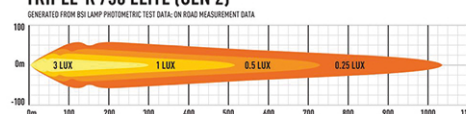

TRIPLE-R 750 ELITE (GEN 2)