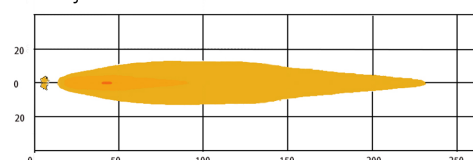

### Teknisk information

Varumärke	HBA
Spänning	10-30V
Effekt	Halvljus 15W, Helljus 15W
Ström	Halvljus 12V/1,31A, Helljus 12V/1,32A
EMC klass	R10
E-godkänd	R7, R112
Mått (LxHxB)	150,58 x 125,69 x 171,94 mm
Garantitid	3 år
Anslutning	Kort kabel med 4-polig DT-kontakt
Skyddsklass	IP69K
Husmaterial	Aluminium
Ljuskälla	LED
Vikt (kg)	2.280000

Halvljus

Helljus

SOLUX  
HOLUX  
SILUX  
ILUX