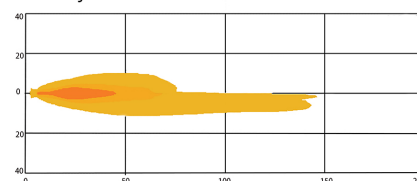

Halvljus

Helljus