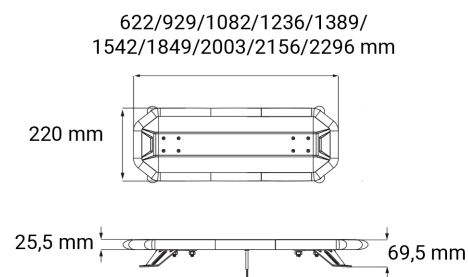

LANDSORT LJUSRAMP R65 KL2

Art.nr: 14-51-Landsort

Landsort är en ultratunn varningsljusramp som med hjälp av avancerad teknik och speciallinser ger ett kraftfullt ljus. Rampens överdel och underdel är av aluminium vilket gör den mycket stabil. Tack vare sin aerodynamiska design har Landsort ett lågt luftmotstånd. Det finns 13 olika blinkmönster att välja mellan varav två är E-godkända enligt R65 klass 2/TA2. Rampen har även ljusmönster Cruise mode/fast sken. Universalfäste för planmontage ingår. Fordonsspecifika fästen finns som tillval. Landsort kommer i flera längder.

Teknisk information

Varumärke	HBA
Spänning	12/24V
Anslutning	Utgående kabel
Kabellängd	3 m
Skyddsklass	IP67
E-godkänd	R65klass2TA2
EMC klass	R10
Huvens/linsens färg	Klar
Mått (LxHxB)	H: 25,5 mm x B: 220 mm
Ljuskälla	LED
Garantitid	3 år
Blinkmönster	13
Rader	Enkelradig
Vikt (kg)	0.000000

Längd:	622 mm
	929 mm
	1082 mm

	1236 mm
	1389 mm
	1542 mm
	1849 mm
	2003 mm
	2156 mm
	2296 mm