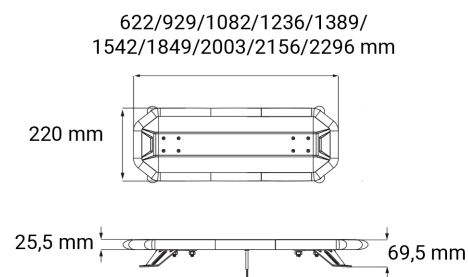

LANDSORT VARNINGSLJUS R65 KL2

Art.nr: 14-51-Landsort

Landsort är en ultratunn varningsljusramp som med hjälp av avancerad teknik och speciellinser ger ett kraftfullt ljus. Rampens överdel och underdel är av aluminium vilket gör den mycket stabil. Tack vare sin aerodynamiska design har Landsort ett lågt luftmotstånd. Det finns 13 olika blinkmönster att välja mellan varav två är E-godkända enligt R65 klass 2/TA2. Rampen har även ljusmönster Cruise mode/fast sken. Universalfäste för planmontage ingår. Fordonsspecifika fästen finns som tillval. Landsort kommer i flera längder.

Teknisk information

Varumärke	HBA
Spänning	12/24V
Anslutning	Utgående kabel
Kabellängd	3 m
Skyddsklass	IP67
E-godkänd	R65klass2TA2
EMC klass	R10
Huvens/linsens färg	Klar
Mått (LxHxB)	H: 25,5 mm x B: 220 mm
Ljuskälla	LED
Garantitid	3 år
Blinkmönster	13
Rader	Enkelradig
Vikt (kg)	0.000000

Längd:	622 mm
	929 mm
	1082 mm

	1236 mm
	1389 mm
	1542 mm
	1849 mm
	2003 mm
	2156 mm
	2296 mm