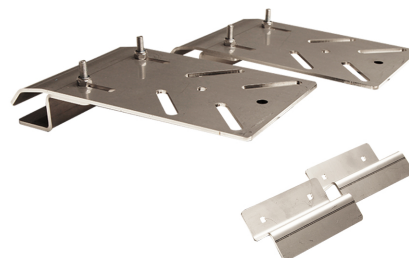

RAMPFÄSTE RAILS FÖR LANDSORT OCH UTÖ

Art.nr: 14-PGC42

Varningsljusrampfäste för fordon med rails. Det går att placera fästet på valfri plats på railsen. Bredden på railsen kan vara från 25 mm upp till 40 mm. Passar varningsljusramperna Landsort och Utö. CC mått rampinfästning 133mm.

Passar bl.a. Fiat Freemont, Fiat Panda, Ford Kuga, Isuzu D-Max (rails), Jeep Cherokee/Renegade, Nissan Qashqai, Skoda Fabia/Octavia/Superb/Yeti, Toyota RAV4/Verso, Volvo V50/V70/XC70 (äldre), VW Caddy Van/Caddy Combi/Caddy Life/Caddy Maxi/Caddy skåp, VW Touareq/Touran.