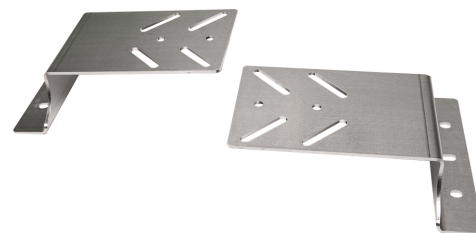

RAMPFÄSTE LÅGT FIXPOINTS FÖR LANDSORT OCH UTÖ

Art.nr: 14-PGLD2

Rampfäste med låg profil för fordon med fixpoints.
Passar varningsljusramperna Federal
P2000/P3000/P4000/Aurum, Tärnö och Vinga, Landsort
och Utö. CC mått rampinfästning 95 mm. Passar bl.a.
Citroen Nemo, Ford Connect/Focus/Tourneo
Custom/Transit/Transit Chassi/Transit Custom/Transit
Minibus/Transit Skåp, Iveco Daily, Jeep Wrangler, MB
Sprinter/Viano/Vito, Opel Movano, Peugeot Bipper,
Renault Master, VW Amarok/Crafter, VW Transporter
T5/T6.

Teknisk information

Rader	Enkelradig
Vikt (kg)	1.400000