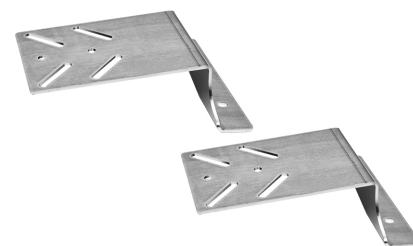

RAMPFÄSTE LÅGT VINKLAT FIXPOINTS

Art.nr: 14-PGVD2

Rampfäste vinklat med låg profil för fordon med sluttande fixpoints. Passar varningsljusramperna Federal P2000/P3000/P4200/Aurum. Tärnö, Vinga, Landsort och Utö mm. Mått fäste 206x177x54mm. Levereras i par. Passar bl.a. VW Caddy, Renault Kangoo, Peugeot Partner, Nissan NV200 / Cabstar, MB Citan, KIA Picanto / Rio, Ford Tourneo Connect / Courier, Citroen Berlingo, Dacia SD Dokker, KIA Venga.

Teknisk information

Rader	Enkelradig
Vikt (kg)	1.300000