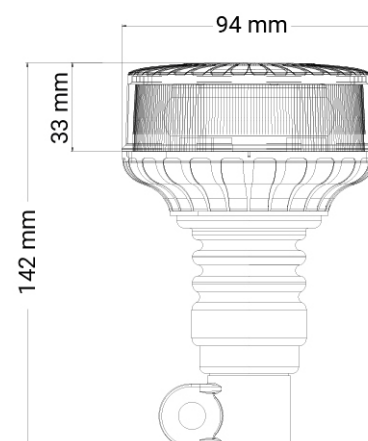

## VARNINGSLJUS MINI PLAN-/STÅNG R65 KL2

Art.nr: 14-81-MINI

Mini varningsljus för plan- eller stångmontage. Litet till formatet med ett kraftfullt ljusmönster. E-godkänd enligt ECE R65 klass 2/TA2 och EMC R10. Välj mellan roterande eller blixtrande ljus.

### Teknisk information

Varumärke	HBA
Spänning	12/24V
Anslutning	Utgående kabel
Skyddsklass	IP66
E-godkänd	R65klass1TA1, R65klass2TA2
EMC klass	R10
Ljusets färg	Orange
Huvens/linsens färg	Orange
Mått (LxHxB)	Ø 94mm x 45 mm
Ljuskälla	LED
Garantitid	3 år
Antal dioder	36st