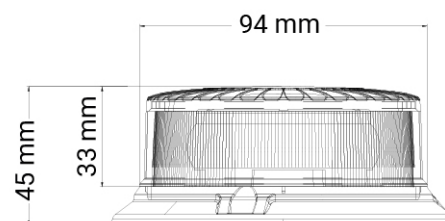

## VARNINGSLJUS MINI PLAN-/STÅNG R65 KL2

Art.nr: 14-81-MINI

Mini varningsljus för plan- eller stångmontage. Litet till formatet med ett kraftfullt ljusmönster. E-godkänd enligt ECE R65 klass 2/TA2 och EMC R10. Välj mellan roterande eller blixtrande ljus.

### Teknisk information

Varumärke	HBA
Spänning	12/24V
Anslutning	Utgående kabel
Skyddsklass	IP66
E-godkänd	R65klass1TA1, R65klass2TA2
EMC klass	R10
Ljusets färg	Orange
Huvens/linsens färg	Orange
Mått (LxHxB)	Ø 94mm x 45 mm
Ljuskälla	LED
Garantitid	3 år
Antal dioder	36st