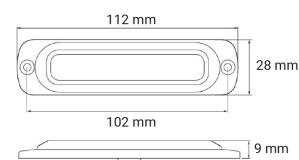

BLIXTLJUS ST6/ST26 R65 KL2

Art.nr: 14-ST-Y3

ST26 är ett tunt blixtljus med 12 lysdioder, bygger endast 9 mm. E-godkänt enligt ECE R65 klass 2/XA2. Flera moduler kan synkroniseras och ljusen har 23 olika blinkmönster att välja mellan, varav ett är E-godkänt. Som tillval finns justerbart fäste samt ett 90 grader L-fäste.

Teknisk information

Varumärke	Juluen
Spänning	12/24V
Skyddsklass	IP68
E-godkänd	R65klass2XA2
EMC klass	R10
Ljusets färg	Orange
Huvens/linsens färg	Klar
Mått (LxHxB)	112 x 28 x 9 mm
Ljuskälla	LED
Garantitid	5 år
CC mått	102 mm

Rader:	Enkelradig
	Dubbelradig
Anslutning:	ADR-kabel
	DT-kontakt 4-polig
	Kort kabel med öppen ände

14-ST6E2-Y3

14-ST26E2-Y3