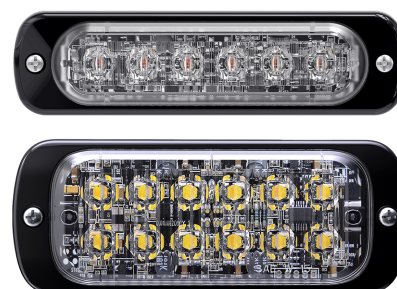

BLIXTLJUS ST6/ST26 R65 KL2

Art.nr: 14-ST-Y3

ST26 är ett tunt blixtljus med 12 lysdioder, bygger endast 9 mm. E-godkänt enligt ECE R65 klass 2/XA2. Flera moduler kan synkroniseras och ljusen har 23 olika blinkmönster att välja mellan, varav ett är E-godkänt. Som tillval finns justerbart fäste samt ett 90 grader L-fäste.

Teknisk information

Varumärke	Juluen
Spänning	12/24V
Skyddsklass	IP68
E-godkänd	R65klass2XA2
EMC klass	R10
Ljusets färg	Orange
Huvens/linsens färg	Klar
Mått (LxHxB)	112 x 28 x 9 mm
Ljuskälla	LED
Garantitid	5 år
CC mått	102 mm

Rader:	Enkelradig
	Dubbelradig
Anslutning:	ADR-kabel
	DT-kontakt 4-polig
	Kort kabel med öppen ände

14-ST6E2-Y3

14-ST26E2-Y3