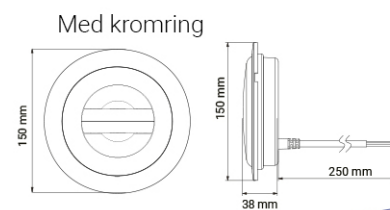

BAKLJUS RUNT UTAN KROMRING

Art.nr: 12-028

Runt bakljus för utanpåliggande montage. Finns i två utföranden varav en modell har bakljus, bromsljus och reflex. Den andra modellen har även blinkers. Bakljusen har en klassisk rund design och LED-teknik som ger ett neonliknade ljus.

Teknisk information

Spänning	12/24V
Anslutning	Utgående kabel
Skyddsklass	IP67
E-godkänd	R3, R7
EMC klass	R10
Mått (LxHxB)	Diameter 122, bredd 38 mm
Garantitid	3 år
Ljuskälla	LED
CC mått	45 mm
Vikt (kg)	1.000000