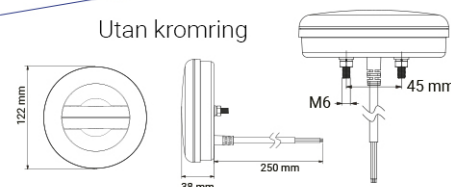

BAKLJUS RUNT UTAN KROMRING

Art.nr: 12-028

Runt bakljus för utanpåliggande montage. Finns i två utföranden varav en modell har bakljus, bromsljus och reflex. Den andra modellen har även blinkers. Bakljusen har en klassisk rund design och LED-teknik som ger ett neonliknade ljus.

Teknisk information

Spänning	12/24V
Anslutning	Utgående kabel
Skyddsklass	IP67
E-godkänd	R3, R7
EMC klass	R10
Mått (LxHxB)	Diameter 122, bredd 38 mm
Garantitid	3 år
Ljuskälla	LED
CC mått	45 mm
Vikt (kg)	1.000000