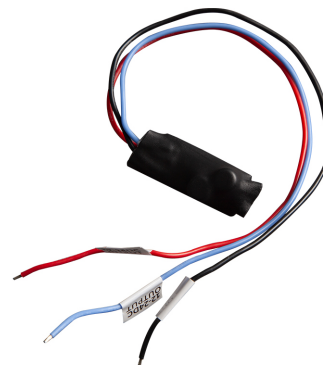

FILTER-STRÖMBEGRÄNSARE 12/24V / 1 AMP

Art.nr: 16-6000

Filterkrets som möjliggör inkoppling av backkamera och dylikt på bilar med pulserande spänning, sk. PWM-spänning till backljusen och i vissa fall även till helljus. Max 1 Ampere. Kopplas enkelt in direkt på fordonets backljus, som vid aktivering skickar ut en ren spänning för t ex trigging av backkamera. Vissa nya fordon har även pulserande spänning till heljuset, och det fungerar lika bra där för att aktivera reläet till extraljus.

Teknisk information

Spänning	12/24V
Ström	1 Amp
Vikt (kg)	0.050000