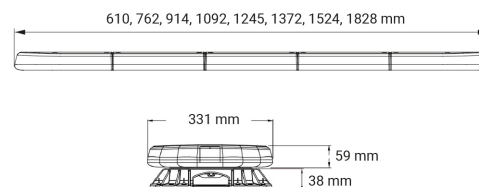

LEGION AUTOMATISK DIM R65 KL2

Art.nr: 14-LDA-LEGIONDIM-1

Legion varningsljusramp med dimfunktion som automatiskt skiftar mellan dag- och nattbelysning. E-godkänd enligt ECE R65 klass 2/TA2 och uppfyller därmed Trafikverkets föreskrift om arbete på väg. Rampen har väldigt låg profil, endast 59 mm. Starka lysdioder med 120 grader ljusspridning ger ett kraftigt ljus som syns. Legion är fullutrustad med blixtljus i alla moduler. Ramperna har cruise mode som lyser med ett svagt fast sken. Universalfäste för planmontage ingår. Fordonsspecifika fästen finns som tillval.

Teknisk information

Varumärke	Juluen
Anslutning	Utgående kabel
Kabellängd	3 m
Skyddsklass	IP67
E-godkänd	R65klass2TA2
EMC klass	R10
Huvens/linsens färg	Klar
Ljusbild	Runtomlysande
Ljuskälla	LED
Huvmaterial	Polykarbonat
Rader	Enkelradig

Spänning:	24V
	12V
Längd:	610 mm

	914 mm
	1092 mm
	1245 mm
	1372 mm
	1524 mm
	1828 mm