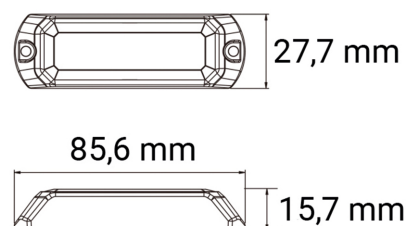

BLIXTLJUS MS3 R65 KL1

Art.nr: 14-MS3E

MS3 är ett riktat blyxtljus med effektiva lysdioder och bra sidospredning. Klarar tuffa miljöer. MS3 är E-godkänd enligt ECE R65 klass 1/XA1. Har 4 blinkmönster och flera moduler kan synkroniseras. Som tillbehör finns ett justerbart fäste, 90 graders L-fäste och infällnadsram. MS3 finns i två modeller; med 17 cm kabel eller 3 meter ADR-kabel.

Teknisk information

Varumärke	Juluen
Spänning	12/24V
Ström	0,25A
Skyddsklass	IP68
E-godkänd	R65klass1XA1
EMC klass	R10
Huvens/linsens färg	Klar
Husmaterial	Aluminium
Mått (LxHxB)	87 x 28 x 16 mm
Garantitid	5 år
Blinkmönster	5 st
Antal dioder	3 st
Huvmaterial	Polykarbonat
Rader	Enkelradig