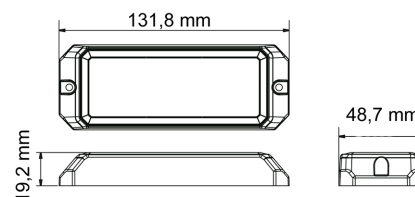

BLIXTLJUS MS26 R65 KL2

Art.nr: 14-MS26E

Blixtljuset MS26 har två ljuslägen natt/dag. E-godkänt enligt ECE R65 klass 2/XA2 och uppfyller därmed Trafikverkets föreskrift om arbete på väg. Modulen är kompakt och har 12st kraftiga lysdioder i dubbla rader. Har 23 olika blinkmönster att välja på, flera blixtljus kan synkroniseras. Blixtljuset är för planmontage med gummipackning och är vattentätt. MS26 finns i flera utföranden, välj den kabel och kontakt som passar din installation. Som tillval finns en infällnadsram, ett justerbart fäste samt ett 90° L-fäste.

Teknisk information

Varumärke	Juluen
Spänning	12/24V
Ström	0,38A @ 24V
Skyddsklass	IP68
E-godkänd	R65klass2XA2
EMC klass	R10
Huvens/linsens färg	Klar
Husmaterial	Aluminium
Mått (LxHxB)	132 x 49 x 19 mm
Garantitid	5 år
Blinkmönster	23 st
Antal dioder	12 st
CC mått	120 mm
Rader	Enkelradig
Vikt (kg)	0.300000