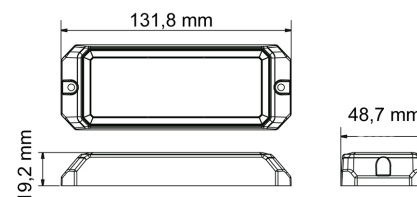

## BLIXTLJUS MS26 R65 KL2

Art.nr: 14-MS26E

Blixtljuset MS26 har två ljuslägen natt/dag. E-godkänt enligt ECE R65 klass 2/XA2 och uppfyller därmed Trafikverkets föreskrift om arbete på väg. Modulen är kompakt och har 12st kraftiga lysdioder i dubbla rader. Har 23 olika blinkmönster att välja på, flera blixtljus kan synkroniseras. Blixtljuset är för planmontage med gummipackning och är vattentätt. MS26 finns i flera utföranden, välj den kabel och kontakt som passar din installation. Som tillval finns en infällnadsram, ett justerbart fäste samt ett 90° L-fäste.

### Teknisk information

Varumärke	Juluen
Spänning	12/24V
Ström	0,38A @ 24V
Skyddsklass	IP68
E-godkänd	R65klass2XA2
EMC klass	R10
Huvens/linsens färg	Klar
Husmaterial	Aluminium
Mått (LxHxB)	132 x 49 x 19 mm
Garantitid	5 år
Blinkmönster	23 st
Antal dioder	12 st
CC mått	120 mm
Rader	Enkelradig
Vikt (kg)	0.300000