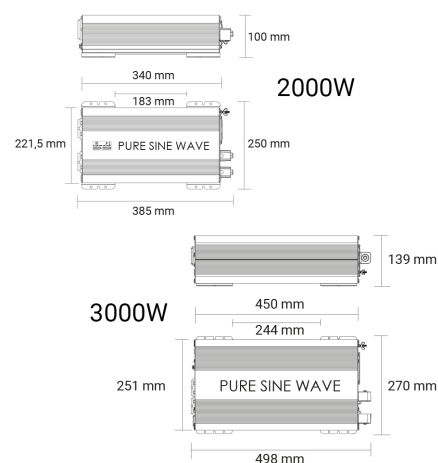

## INVERTER 12/24V 2000/3000W

Art.nr: 22-12-24000

Inverter med ren sinusvåg som omvandlar 12 VDC till 230 VAC vilket innebär att den ger samma typ av spänning som ett vanligt vägguttag. Invertern har två 230V uttag och dubbla USB-uttag 5V/2.1A. Med fem funktioner som skyddar den anslutna elektriska utrustningen och batteriet; låg- och överspänningsskydd på ingången, överbelastningsskydd, övertemperaturskydd och kortslutningsskydd på utgången. Stor och tydlig LCD display som bland annat visar aktuell lasteffekt, in- och utspänning, och ev. felkoder. En kontrollpanel som kan starta och stänga av invertern finns som tillbehör. Inverterar används ofta i bilar, skåpbilar och mobila kontor för att driva 230V utrustning som elverktyg, laddare och arbetsbelysning. Finns i olika utföranden.

### Teknisk information

|              |                    |
|--------------|--------------------|
| Mått (LxHxB) | 454 x 143 x 272 mm |
| Garantitid   | 1 år               |
| Lasteffekt   | 2000/3000W         |
| Vikt (kg)    | 0.000000           |