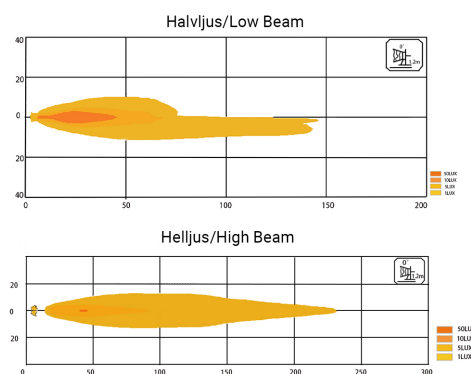

FÄRDLYKTA LED 12/24V HEL HALV PARK M DT

Art.nr: 10-1328

Rund färdlykta med helljus, halvljus och positionsljus. Huset är av aluminium, 10-30V. Lampan är för infälld montering. Utgående kabel med monterad 4-polig DT.

Teknisk information

Lyser med 1 lux på	Halvljus 140 meter, Helljus 230 meter.
Spänning	10-30V
Effekt	Halvljus: 15W, Helljus 15W
Ström	Halvljus: 12V/1,31A, Helljus 12V/1,32A
EMC klass	R10
E-godkänd	R7, R112
Mått (LxHxB)	150 x 150 x 88 mm (Ø 140)
Färgtemperatur	5700 K
Anslutning	DT-kontakt 4-polig
Kabellängd	20 cm
Skyddsklass	IP6K9K
Husmaterial	Aluminium
Ljuskälla	LED
Vikt (kg)	2.280000