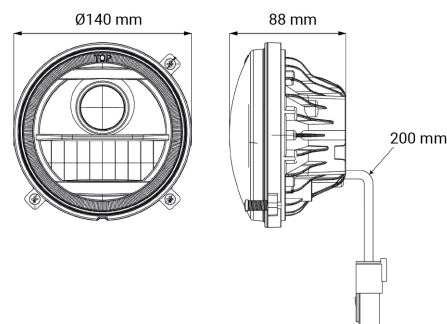

FÄRDLYKTA LED 12/24V HEL HALV PARK M DT

Art.nr: 10-1328

Rund färdlykta med helljus, halvljus och positionsljus. Huset är av aluminium, 10-30V. Lampan är för infälld montering. Utgående kabel med monterad 4-polig DT.

Teknisk information

Lyser med 1 lux på	Halvljus 140 meter, Helljus 230 meter.
Spänning	10-30V
Effekt	Halvljus: 15W, Helljus 15W
Ström	Halvljus: 12V/1,31A, Helljus 12V/1,32A
EMC klass	R10
E-godkänd	R7, R112
Mått (LxHxB)	150 x 150 x 88 mm (Ø 140)
Färgtemperatur	5700 K
Anslutning	DT-kontakt 4-polig
Kabellängd	20 cm
Skyddsklass	IP6K9K
Husmaterial	Aluminium
Ljuskälla	LED
Vikt (kg)	2.280000