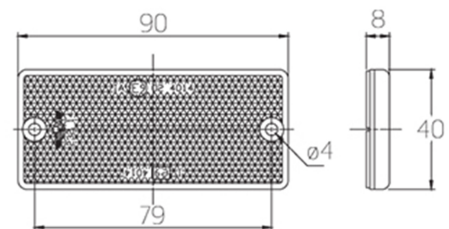

SJÄLVHÄFTANDE REFLEX REKTANGULÄR

Art.nr: 12-232.14.0

Rektangulär självhäftande reflex med två 5 mm skruvhål.
Finns i rött, vitt eller orange utförande. Mått 40 x 90 mm.

Teknisk information

Varumärke	SIM
E-godkänd	R3
Mått (LxHxB)	90 x 8 x 40 mm
Vikt (kg)	0.020000