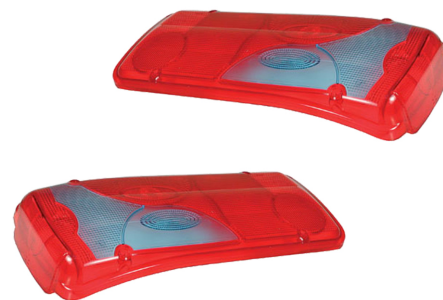

GLAS LC8 BLÅ LASTBIL HÖGER/VÄNSTER

Art.nr: 12-056500-10

Glas till Vignal LC8 bakljus för lastbil. Har blå ton och reflex. Finns i höger- och vänsterutförande.

Sida:	Höger
	Vänster