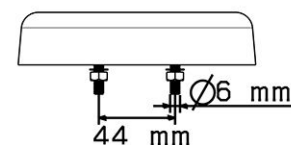

BAKLJUS GLO TRAC VÄLJ FUNKTION

Art.nr: 12-26034

Bakljus med Glo Trac funktion som ger en jämn ljusspridning. Finns i två utföranden. En modell med funktionerna bak-/bromsljus/blinkers och den andra modellen med funktionerna bak-/dim-/backljus.

Teknisk information

Varumärke	Lucidity
Spänning	12/24V
Anslutning	Utgående kabel
Kabellängd	3 m
Skyddsklass	IP67
Mått (LxHxB)	Æ 140x31 mm
Garantitid	5 år
Ljuskälla	LED
Antal i B-pack	80 st (Säljes styckesvis)
Vikt (kg)	0.500000