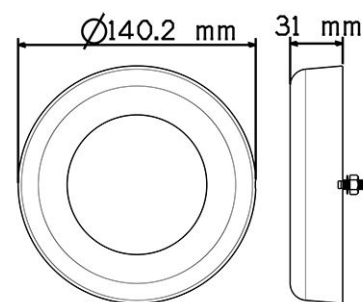

BAKLJUS GLO TRAC VÄLJ FUNKTION

Art.nr: 12-26034

Bakljus med Glo Trac funktion som ger en jämn ljusspridning. Finns i två utföranden. En modell med funktionerna bak-/bromsljus/blinkers och den andra modellen med funktionerna bak-/dim-/backljus.

Teknisk information

Varumärke	Lucidity
Spänning	12/24V
Anslutning	Utgående kabel
Kabellängd	3 m
Skyddsklass	IP67
Mått (LxHxB)	Æ 140x31 mm
Garantitid	5 år
Ljuskälla	LED
Antal i B-pack	80 st (Säljes styckesvis)
Vikt (kg)	0.500000