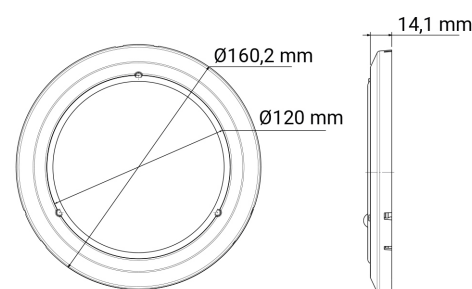

RUND PIR INNERBELYSNING

Art.nr: 12-22777CKP

Innerbelysning med PIR-sensor för automatiskt till- och frånslag. Rörelsedetektorn är aktiverad i 3 min. Modellen med PIR-sensor kan styra upp till 5 innerbelysningar utan PIR. Maximalt avstånd mellan första och sista lampan är 7 meter. Den infällda innerbelysningen bygger endast 3,2 mm och har en vit sarg i plast som fästs med 4 skruvar. Finns för ytmontage och infällt montage.

Teknisk information

Varumärke	Lucidity
Spänning	12/24V
Ström	12V/0,48A, 24V/0,26A
Teoretiska lumen	1397
Faktiska lumen	704
Anslutning	Utgående kabel
Skyddsklass	IP67
EMC klass	R10
Mått (LxHxB)	Æ 219x3,2 (infällnad) 14 (ytmontage) mm
Garantitid	3 år
Antal dioder	21 st
Antal i B-pack	20 st (säljs styckesvis)
Vikt (kg)	0.310000

Infällnad

Ytmontage

Utförande:	För infällnad
	För ytmontage