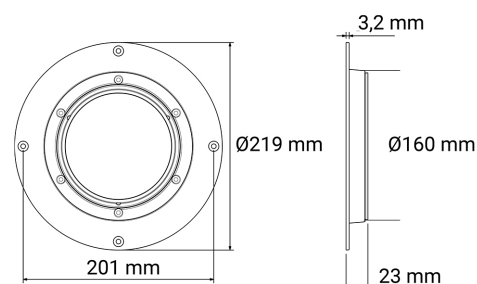

RUND PIR INNERBELYSNING

Art.nr: 12-22777CKP

Innerbelysning med PIR-sensor för automatiskt till- och frånslag. Rörelsedetektorn är aktiverad i 3 min. Modellen med PIR-sensor kan styra upp till 5 innerbelysningar utan PIR. Maximalt avstånd mellan första och sista lampan är 7 meter. Den infällda innerbelysningen bygger endast 3,2 mm och har en vit sarg i plast som fästs med 4 skruvar. Finns för ytmontage och infällt montage.

Teknisk information

Varumärke	Lucidity
Spänning	12/24V
Ström	12V/0,48A, 24V/0,26A
Teoretiska lumen	1397
Faktiska lumen	704
Anslutning	Utgående kabel
Skyddsklass	IP67
EMC klass	R10
Mått (LxHxB)	Æ 219x3,2 (infällnad) 14 (ytmontage) mm
Garantitid	3 år
Antal dioder	21 st
Antal i B-pack	20 st (säljs styckesvis)
Vikt (kg)	0.310000

Infällnad

Ytmontage

Utförande:	För infällnad
	För ytmontage