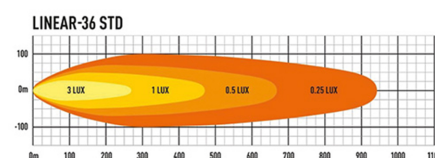

LAZER LINEAR STANDARD LED RAMP

Art.nr: 12-000LS

Lazer Lamps extraljusserie Linear Standard erbjuder extraljusrampor som är E-godkända enligt ECE R112 och har en aerodynamisk design. Linear Standard är perfekt för installation i trånga utrymmen eller där en låg profil behövs. Linear-serien har en lång och bred ljusbild med optimal kontraståtergivning. .

Teknisk information

Varumärke	Lazer
Lyser med 1 lux på	36:470 m 42:492 m 48:550 m
Faktiska lumen	36:13500 42:15750 48:1800
Referenstal	36:50 42:50 46:--
Spänning	10-30V
Ström	14,4V/ 36:8,8A 42:10,2A 48:11,7A
EMC klass	R10
E-godkänd	R112
Mått (LxHxB)	*** x 40 x62 mm
Garantitid	5 år
Ljusbild	Helljusbild
Skyddsklass	IP67
Husmaterial	Aluminium
Ljuskälla	LED

Utförande:	Linear 36 Standard 982 mm
	Linear 42 Standard 1132 mm
	Linear 48 Standard 1282 mm