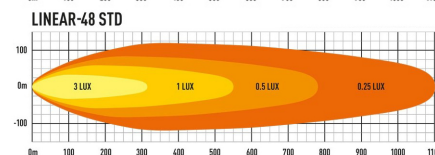

LAZER LINEAR STANDARD LED RAMP

Art.nr: 12-000LS

Lazer Lamps extraljusserie Linear Standard erbjuder extraljusrampor som är E-godkända enligt ECE R112 och har en aerodynamisk design. Linear Standard är perfekt för installation i trånga utrymmen eller där en låg profil behövs. Linear-serien har en lång och bred ljusbild med optimal kontraståtergivning. .

Teknisk information

Varumärke	Lazer
Lyser med 1 lux på	36:470 m 42:492 m 48:550 m
Faktiska lumen	36:13500 42:15750 48:1800
Referenstal	36:50 42:50 46:--
Spänning	10-30V
Ström	14,4V/ 36:8,8A 42:10,2A 48:11,7A
EMC klass	R10
E-godkänd	R112
Mått (LxHxB)	*** x 40 x62 mm
Garantitid	5 år
Ljusbild	Helljusbild
Skyddsklass	IP67
Husmaterial	Aluminium
Ljuskälla	LED

Utförande:	Linear 36 Standard 982 mm
	Linear 42 Standard 1132 mm
	Linear 48 Standard 1282 mm