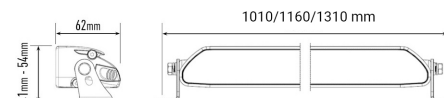

LAZER LINEAR STANDARD LED RAMP

Art.nr: 12-000LS

Lazer Lamps extraljusserie Linear Standard erbjuder extraljusrampor som är E-godkända enligt ECE R112 och har en aerodynamisk design. Linear Standard är perfekt för installation i trånga utrymmen eller där en låg profil behövs. Linear-serien har en lång och bred ljusbild med optimal kontraståtergivning. .

Teknisk information

Varumärke	Lazer
Lyser med 1 lux på	36:470 m 42:492 m 48:550 m
Faktiska lumen	36:13500 42:15750 48:1800
Referenstal	36:50 42:50 46:--
Spänning	10-30V
Ström	14,4V/ 36:8,8A 42:10,2A 48:11,7A
EMC klass	R10
E-godkänd	R112
Mått (LxHxB)	*** x 40 x62 mm
Garantitid	5 år
Ljusbild	Helljusbild
Skyddsklass	IP67
Husmaterial	Aluminium
Ljuskälla	LED

Utförande:	Linear 36 Standard 982 mm
	Linear 42 Standard 1132 mm
	Linear 48 Standard 1282 mm