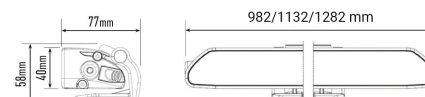

LAZER LINEAR STANDARD LED RAMP

Art.nr: 12-000LS

Lazer Lamps extraljusserie Linear Standard erbjuder extraljusrampor som är E-godkända enligt ECE R112 och har en aerodynamisk design. Linear Standard är perfekt för installation i trånga utrymmen eller där en låg profil behövs. Linear-serien har en lång och bred ljusbild med optimal kontraståtergivning. .

Teknisk information

Varumärke	Lazer
Lyser med 1 lux på	36:470 m 42:492 m 48:550 m
Faktiska lumen	36:13500 42:15750 48:1800
Referenstal	36:50 42:50 46:--
Spänning	10-30V
Ström	14,4V/ 36:8,8A 42:10,2A 48:11,7A
EMC klass	R10
E-godkänd	R112
Mått (LxHxB)	*** x 40 x62 mm
Garantitid	5 år
Ljusbild	Helljusbild
Skyddsklass	IP67
Husmaterial	Aluminium
Ljuskälla	LED

Utförande:	Linear 36 Standard 982 mm
	Linear 42 Standard 1132 mm
	Linear 48 Standard 1282 mm