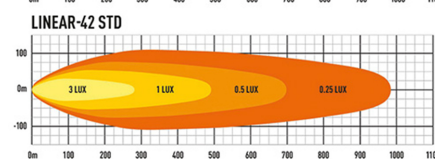

LAZER LINEAR STANDARD LED RAMP

Art.nr: 12-000LS

Lazer Lamps extraljusserie Linear Standard erbjuder extraljusrampor som är E-godkända enligt ECE R112 och har en aerodynamisk design. Linear Standard är perfekt för installation i trånga utrymmen eller där en låg profil behövs. Linear-serien har en lång och bred ljusbild med optimal kontraståtergivning. .

Teknisk information

Varumärke	Lazer
Lyser med 1 lux på	36:470 m 42:492 m 48:550 m
Faktiska lumen	36:13500 42:15750 48:1800
Referenstal	36:50 42:50 46:--
Spänning	10-30V
Ström	14,4V/ 36:8,8A 42:10,2A 48:11,7A
EMC klass	R10
E-godkänd	R112
Mått (LxHxB)	*** x 40 x62 mm
Garantitid	5 år
Ljusbild	Helljusbild
Skyddsklass	IP67
Husmaterial	Aluminium
Ljuskälla	LED

Utförande:	Linear 36 Standard 982 mm
	Linear 42 Standard 1132 mm
	Linear 48 Standard 1282 mm