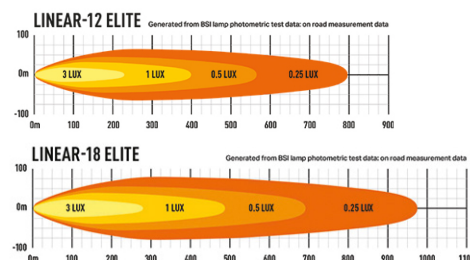

LAZER LINEAR ELITE LED RAMP POSITION

Art.nr: 12-000LEP

Lazer Lamps extraljusserie Linear Elite är stilren, har en aerodynamisk design och är perfekt för installation i trånga utrymmen. Serien har positionsljus och är E-godkänd enligt ECE R112. Linear-serien har en lång och bred ljusbild med optimal kontraståtergivning.

Teknisk information

Varumärke	Lazer
Lyser med 1 lux på	12E:398 m 18E: 488 m
Faktiska lumen	12E:8100 18E:12150
Referenstal	12E:37,5 18E:45
Spänning	12/24V
Ström	14,4V/ 12E:5,8A 18E:8,8A
EMC klass	R10
E-godkänd	R112
Mått (LxHxB)	*** x 40 x 62 mm
Garantitid	5 år
Skyddsklass	IP69K
Husmaterial	Aluminium
Ljuskälla	LED

Utförande:	Linear 12 Elite med position 382 mm
	Linear 18 Elite med position 532 mm