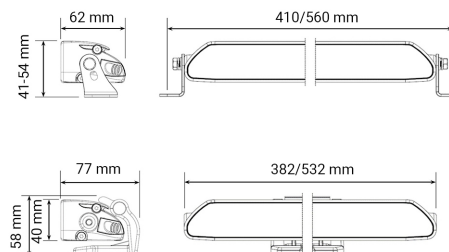

LAZER LINEAR ELITE LED RAMP POSITION

Art.nr: 12-000LEP

Lazer Lamps extraljusserie Linear Elite är stilren, har en aerodynamisk design och är perfekt för installation i trånga utrymmen. Serien har positionsljus och är E-godkänd enligt ECE R112. Linear-serien har en lång och bred ljusbild med optimal kontraståtergivning.

Teknisk information

Varumärke	Lazer
Lyser med 1 lux på	12E:398 m 18E: 488 m
Faktiska lumen	12E:8100 18E:12150
Referenstal	12E:37,5 18E:45
Spänning	12/24V
Ström	14,4V/ 12E:5,8A 18E:8,8A
EMC klass	R10
E-godkänd	R112
Mått (LxHxB)	*** x 40 x 62 mm
Garantitid	5 år
Skyddsklass	IP69K
Husmaterial	Aluminium
Ljuskälla	LED

Utförande:	Linear 12 Elite med position 382 mm
	Linear 18 Elite med position 532 mm