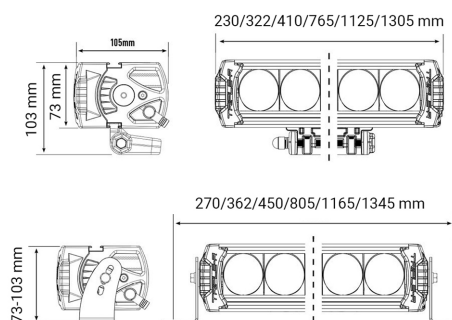

Teknisk information

Varumärke	Lazer
Lyser med 1 lux på	Gör ett val av ramp för att se
Faktiska lumen	Gör ett val av ramp för att se
Referenstal	Gör ett val av ramp för att se
Spänning	10-30V
Effekt	Gör ett val av ramp för att se
EMC klass	R10
E-godkänd	R112
Mått (LxHxB)	*** x 73 x 105 mm
Garantitid	5 år
Anslutning	Utgående kabel med Super Seal kontakt
Skyddsklass	IP67
Husmaterial	Aluminium
Ljuskälla	LED
Antal dioder	Gör ett val av ramp för att se

Utförande:	Triple-R 750 Elite 230 mm
	Triple-R 850 Elite 322 mm
	Triple-R 1000 Elite 410 mm

	Triple-R 16 Elite 765 mm
	Triple-R 24 Elite 1125 mm
	Triple-R 28 Elite 1305 mm