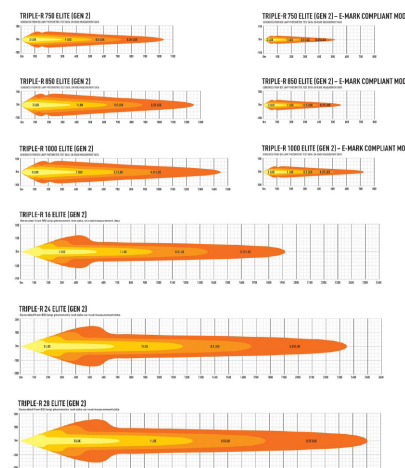

LAZER TRIPLE-R ELITE GENERATION 2 LED RAMPER

Art.nr: 12-000TE

Extraljusserien Triple-R Elite generation 2 har den senaste LED-tekniken och ger ett effektivt, högpresterande ljus. I E-boost läget har generation 2 en förbättrad bredd av ljusbilden utan att kompromissa med den redan effektiva vertikala ljusspridningen. Extraljusserien har en ren och modern design och är E-godkänd enligt R112 när E-boost inte är aktiverat.

Teknisk information

Varumärke	Lazer
Lyser med 1 lux på	Gör ett val av ramp för att se
Faktiska lumen	Gör ett val av ramp för att se
Referenstal	Gör ett val av ramp för att se
Spänning	10-30V
Effekt	Gör ett val av ramp för att se
EMC klass	R10
E-godkänd	R112
Mått (LxHxB)	*** x 73 x 105 mm
Garantitid	5 år
Anslutning	Utgående kabel med Super Seal kontakt
Skyddsklass	IP67
Husmaterial	Aluminium
Ljuskälla	LED
Antal dioder	Gör ett val av ramp för att se

Utförande:	Triple-R 750 Elite 230 mm
	Triple-R 850 Elite 322 mm
	Triple-R 1000 Elite 410 mm

	Triple-R 16 Elite 765 mm
	Triple-R 24 Elite 1125 mm
	Triple-R 28 Elite 1305 mm