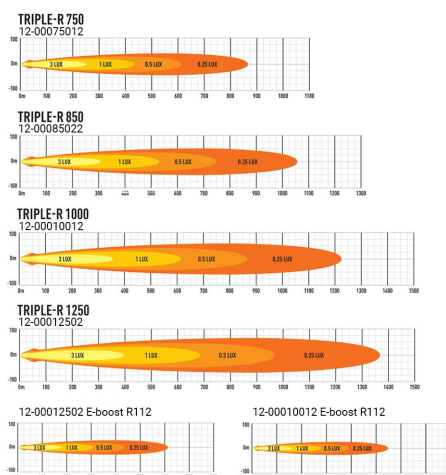

LAZER TRIPLE-R MED POSITION GENERATION 2

Art.nr: 12-000TP

Triple-R Elite generation 2 med positionsljus har den senaste LED-tekniken och är ett effektivt, högpresterande ljus. I E-boost läget ger generation 2 en förbättrad bredd av ljusbilden utan att kompromissa med den redan effektiva vertikala ljusspridningen. Rampen är E-godkänd enligt R112 när E-boost inte är aktiverat. Positionslyset finns med ett E-godkänt vitt ljus och ett orange stylingljus.

Teknisk information

Varumärke	Lazer
Lyser med 1 lux på	Gör ett val av ramp för att se
Faktiska lumen	Gör ett val av ramp för att se
Referenstal	Gör ett val av ramp för att se
Spänning	10-30V
Ström	Gör ett val av ramp för att se
E-godkänd	R7, R112
Mått (LxHxB)	*** x 73 x 105 mm
Garantitid	5 år
Ljusbild	Fjärrljusbild
Skyddsklass	IP67
Ljuskälla	LED
Antal dioder	Gör ett val av ramp för att se

Utförande:	Triple-R 750 med Positionsljus 230 mm
	Triple-R 850 med Positionsljus 322 mm
	Triple-R 1000 med Positionsljus 410 mm
	Triple-R 1250 med Positionsljus 590 mm