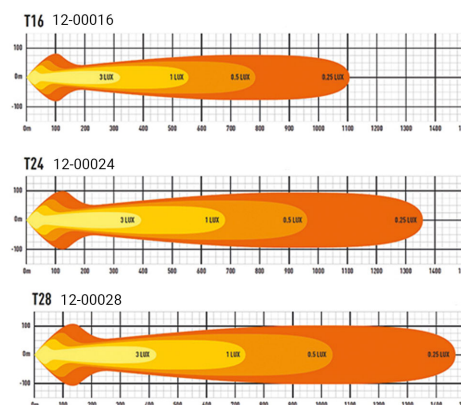

## LAZER T EVOLUTION LED RAMPER

Art.nr: 12-000TEVO

Lazer Lamps extraljusserie T Evolution har hög skyddsklass IP69K och är det perfekta valet för dig som önskar en LED ramp som ska tåla tuffa miljöer. T Evolution-serien är anpassad för terrängkörning och ramperna har en lång och bred ljusbild.

### Teknisk information

Varumärke	Lazer
Lyser med 1 lux på	Gör ett val av ramp för att se
Faktiska lumen	Gör ett val av ramp för att se
Spänning	12/24V
EMC klass	R10
Mått (LxHxB)	*** x 64 x 68 mm
Garantitid	5 år
Ljusbild	Fjärrljusbild
Skyddsklass	IP69K
Husmaterial	Aluminium
Ljuskälla	LED
Antal dioder	Gör ett val av ramp för att se

Utförande:	T Evolution 16 684 mm
	T Evolution 24 1004 mm
	T Evolution 28 1164 mm