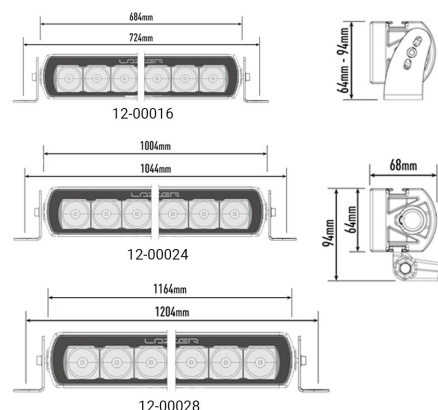

## LAZER T EVOLUTION LED RAMPER

Art.nr: 12-000TEVO

Lazer Lamps extraljusserie T Evolution har hög skyddsklass IP69K och är det perfekta valet för dig som önskar en LED ramp som ska tåla tuffa miljöer. T Evolution-serien är anpassad för terrängkörning och ramperna har en lång och bred ljusbild.

### Teknisk information

Varumärke	Lazer
Lyser med 1 lux på	Gör ett val av ramp för att se
Faktiska lumen	Gör ett val av ramp för att se
Spänning	12/24V
EMC klass	R10
Mått (LxHxB)	*** x 64 x 68 mm
Garantitid	5 år
Ljusbild	Fjärrljusbild
Skyddsklass	IP69K
Husmaterial	Aluminium
Ljuskälla	LED
Antal dioder	Gör ett val av ramp för att se

Utförande:	T Evolution 16 684 mm
	T Evolution 24 1004 mm
	T Evolution 28 1164 mm