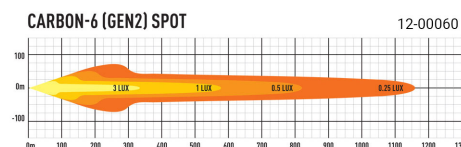

LAZER CARBON LED RAMPER

Art.nr: 12-000C

Extraljusserien Carbon har ultrareflekerande optik och högintensiva lysdioder som ger en otrolig mängd ljus. Carbonramperna bygger på ett kolfiberhus som är lätt och extremt slitstarkt. Lazer har optimerat kylflänsen på undersidan av lamphuset för maximal värmeavledning. Levereras med ett par aluminiumfästen.

Teknisk information

Varumärke	Lazer
Lyser med 1 lux på	Gör ett val av ramp för att se
Faktiska lumen	Gör ett val av ramp för att se
Spänning	10-30V
EMC klass	R10
Mått (LxHxB)	*** x 70 x 82 mm
Garantitid	5 år
Ljusbild	Helljusbild
Anslutning	DT-kontakt
Skyddsklass	IP67
Ljuskälla	LED

Utförande:	Carbon Reed 2 116 mm
	Carbon Spot 2 116 mm
	Carbon Drive 6 308 mm

	Carbon Spot 6 308 mm
	Carbon 20 933 mm