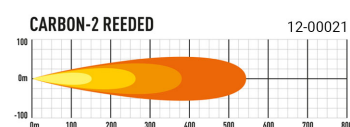

Teknisk information

Varumärke	Lazer
Lyser med 1 lux på	Gör ett val av ramp för att se
Faktiska lumen	Gör ett val av ramp för att se
Spänning	10-30V
EMC klass	R10
Mått (LxHxB)	*** x 70 x 82 mm
Garantitid	5 år
Ljusbild	Helljusbild
Anslutning	DT-kontakt
Skyddsklass	IP67
Ljuskälla	LED