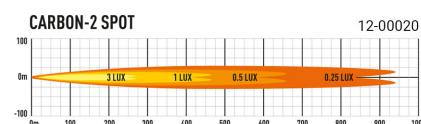

LAZER CARBON LED RAMPER

Art.nr: 12-000C

Extraljusserien Carbon har ultrareflekerande optik och högintensiva lysdioder som ger en otrolig mängd ljus. Carbonramperna bygger på ett kolfiberhus som är lätt och extremt slitstarkt. Lazer har optimerat kylflänsen på undersidan av lamphuset för maximal värmeavledning. Levereras med ett par aluminiumfästen.

Teknisk information

Varumärke	Lazer
Lyser med 1 lux på	Gör ett val av ramp för att se
Faktiska lumen	Gör ett val av ramp för att se
Spänning	10-30V
EMC klass	R10
Mått (LxHxB)	*** x 70 x 82 mm
Garantitid	5 år
Ljusbild	Helljusbild
Anslutning	DT-kontakt
Skyddsklass	IP67
Ljuskälla	LED

Utförande:	Carbon Reed 2 116 mm
	Carbon Spot 2 116 mm
	Carbon Drive 6 308 mm

	Carbon Spot 6 308 mm
	Carbon 20 933 mm