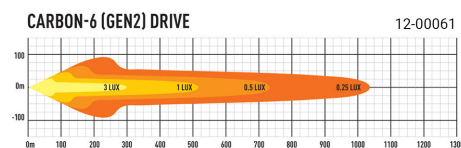

LAZER CARBON LED RAMPER

Art.nr: 12-000C

Extraljusserien Carbon har ultrareflekerande optik och högintensiva lysdioder som ger en otrolig mängd ljus. Carbonramperna bygger på ett kolfiberhus som är lätt och extremt slitstarkt. Lazer har optimerat kylflänsen på undersidan av lamphuset för maximal värmeavledning. Levereras med ett par aluminiumfästen.

Teknisk information

Varumärke	Lazer
Lyser med 1 lux på	Gör ett val av ramp för att se
Faktiska lumen	Gör ett val av ramp för att se
Spänning	10-30V
EMC klass	R10
Mått (LxHxB)	*** x 70 x 82 mm
Garantitid	5 år
Ljusbild	Helljusbild
Anslutning	DT-kontakt
Skyddsklass	IP67
Ljuskälla	LED

Utförande:	Carbon Reed 2 116 mm
	Carbon Spot 2 116 mm
	Carbon Drive 6 308 mm

	Carbon Spot 6 308 mm
	Carbon 20 933 mm