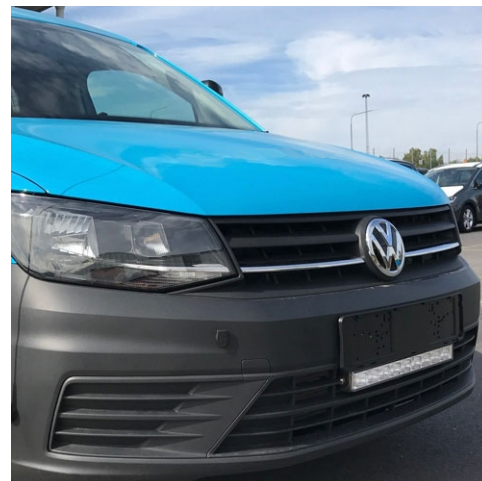

EXTRALJUSPAKET MAXTEL JL9290

Art.nr: 34-JL9290-6

MAXTEL Extraljuspaket som är anpassat för personbilar/lätta transportbilar. En smart och enkel installation av en extraljusramp på personbilar/lätta transportbilar som går att montera i fyra olika positioner, spar tid och ger en professionell montering. I paketet ingår MAXTEL extraljusramp JL9290, rostfritt nummerplåtsfäste som är anpassat för extraljusrampen samt ett standard extraljuskablage med DT-kontakt. Vissa bilmodeller kan behöva ett CAN-Bus interface. HELLJUSBILDEN på rampen lyser med 1 lux på 320 meter, vilket förbättrar ditt befintliga helljus.

Teknisk information

Varumärke	Maxtel
Lyser med 1 lux på	320 meter
Faktiska lumen	2590
Teoretiska lumen	3240
Referenstal	25
Spänning	12/24V
EMC klass	R10
E-godkänd	R112
Ljusbild	Helljusbild
Anslutning	Utgående kabel med DT-kontakt
Skyddsklass	IP67
Husmaterial	Aluminium
Ljuskälla	LED