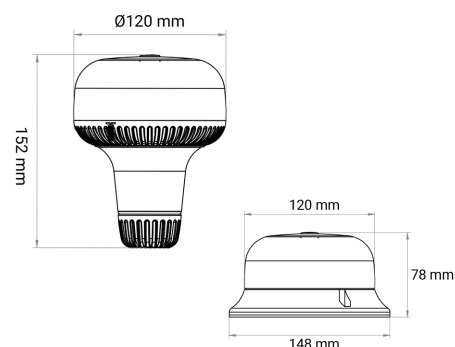

VARNINGSLJUS CRYSTAL ROTERANDE AUTOMATISK DIM

Art.nr: 14-36-crystal-rot

Crystal är ett runtomlysande varningsljus som har ett roterande ljusmönster som är E-godkänt enligt ECE R65 klass 2/TA2. Varningsljuset har dimfunktion som via inbyggd sensor automatiskt skiftar mellan dag- och nattbelysning. Huvan är tillverkad av slagtålig polykarbonat och basen av mycket hållbart kompositmaterial. Varningsljuset är vattentätt och vibrationståligt. Crystal finns för planmontage med tre skruvar enligt DIN standard eller stångmontage.

Teknisk information

Varumärke	Sirena
Spänning	12/24V
Effekt	9W
Anslutning	DIN
Skyddsklass	IP65
E-godkänd	R65klass2TA2
EMC klass	R10
Ljusets färg	Orange
Huvens/linsens färg	Orange
Husmaterial	Kompositplast
Mått (LxHxB)	Välj artikel först
Ljusbild	Roterande LED
Ljuskälla	LED
Garantitid	5 år