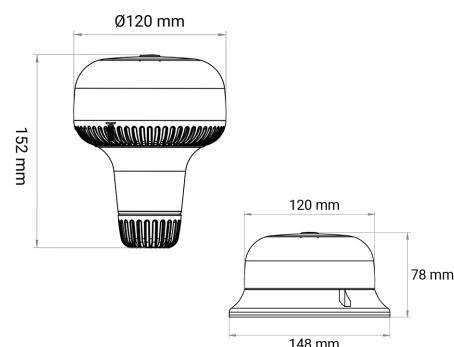

VARNINGSLJUS CRYSTAL BLIXT AUTOMATISK DIM

Art.nr: 14-36-crystal-blixt

Crystal är ett runtomlysande varningsljus som har ett blixt ljusmönster som är E-godkänt enligt ECE R65 klass 2/TA2. Varningsljuset har dimfunktion som via inbyggd sensor automatiskt skiftar mellan dag- och nattbelysning. Huvan är tillverkad av slagtålig polykarbonat och basen av mycket hållbart kompositmaterial. Varningsljuset är vattentätt och vibrationståligt. Crystal finns för planmontage med tre skruvar enligt DIN standard eller stångmontage.

Teknisk information

Varumärke	Sirena
Spänning	12/24V
Effekt	9W
Anslutning	DIN
Skyddsklass	IP65
E-godkänd	R65klass2TA2
EMC klass	R10
Ljusets färg	Orange
Huvens/linsens färg	Orange
Husmaterial	Kompositplast
Mått (LxHxB)	Välj artikel först
Ljusmönster	Blixt
Ljuskälla	LED
Garantitid	5 år