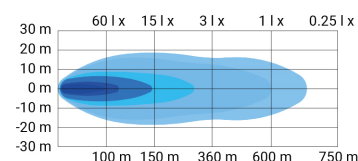

HYDRA KURVAD LED RAMP

Art.nr: 12-21HYDRA

Hydra är en böjd extraljusramp med mörktonad lins av slagtålig polykarbonat. E-godkänd enligt ECE R112. LED rampen har högeffektiva dioder som ger en lång och bred ljusbild. Huset är av aluminium och rampen passar utmärkt att montera under/över nummerplåten eller infälld i grillen. Levereras med fästen för mitt- eller sidomontering. Hydra finns i fyra olika längder.

Teknisk information

Varumärke	HBA
Lyser med 1 lux på	Gör ett val av ramp för att se
Faktiska lumen	Gör ett val av ramp för att se
Referenstal	Gör ett val av ramp för att se
Spänning	12/24V
Effekt	Gör ett val av ramp för att se
EMC klass	R10
E-godkänd	R112
Mått (LxHxB)	*** x 40 x 58 mm
Anslutning	DT-kontakt 2-polig
Skyddsklass	IP68
Husmaterial	Aluminium

12-2110

12-2140

Längd:	544 mm
	1003 mm