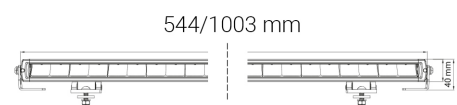

HYDRA KURVAD LED RAMP

Art.nr: 12-21HYDRA

Hydra är en böjd extraljusramp med mörktonad lins av slagtålig polykarbonat. E-godkänd enligt ECE R112. LED rampen har högeffektiva dioder som ger en lång och bred ljusbild. Huset är av aluminium och rampen passar utmärkt att montera under/över nummerplåten eller infälld i grillen. Levereras med fästen för mitt- eller sidomontering. Hydra finns i fyra olika längder.

Teknisk information

Varumärke	HBA
Lyser med 1 lux på	Gör ett val av ramp för att se
Faktiska lumen	Gör ett val av ramp för att se
Referenstal	Gör ett val av ramp för att se
Spänning	12/24V
Effekt	Gör ett val av ramp för att se
EMC klass	R10
E-godkänd	R112
Mått (LxHxB)	*** x 40 x 58 mm
Anslutning	DT-kontakt 2-polig
Skyddsklass	IP68
Husmaterial	Aluminium

12-2110

12-2140

Längd:	544 mm
	1003 mm