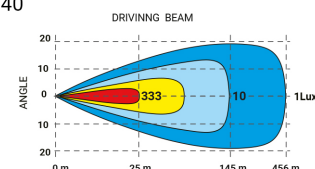

Teknisk information

Varumärke	HBA
Lyser med 1 lux på	Gör ett val av ramp för att se
Faktiska lumen	Gör ett val av ramp för att se
Referenstal	Gör ett val av ramp för att se
Spänning	12/24V
Effekt	Gör ett val av ramp för att se
EMC klass	R10
E-godkänd	R112
Mått (LxHxB)	*** x 40 x 58 mm
Anslutning	DT-kontakt 2-polig
Skyddsklass	IP68
Husmaterial	Aluminium

12-2110

12-2140

Längd:	544 mm
	1003 mm