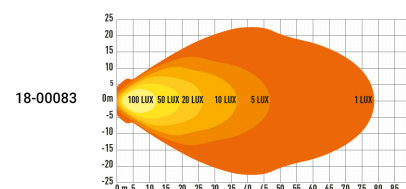

## LAZER UTILITY ARBETSBELYSNING

Art.nr: 18-00081-83

Arbetsbelysning Utility 45 eller 80 från Lazer ger 4560 eller 8820 faktiska lumen. Unik linsdesign maximerar ljusflöde. Utility är en Heavy Duty lampa för tuffa miljöer. Med CEA "Matrix" kylsystem får Utility god värmeavledning och kan bibehålla hög ljusfunktion under lång tid. Godkänd enligt EMC CISPR25:3.

### Teknisk information

Varumärke	Lazer
Spänning	12/24V
Effekt	Välj artikel
Ström	Välj artikel
Faktiska lumen	Välj artikel
Anslutning	Utgående kabel med 2-polig DT-kontakt
Skyddsklass	IP69K
EMC klass	CISPR253
Mått (LxHxB)	111 x 108 x 85 mm
Husmaterial	Aluminium
Ljusbild	Arbetsljusbild
Garantitid	5 år
Ljuskälla	LED