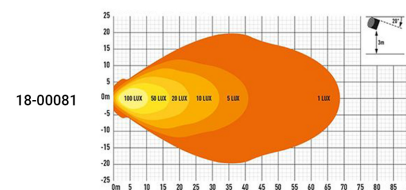

## LAZER UTILITY ARBETSBELYSNING

Art.nr: 18-00081-83

Arbetsbelysning Utility 45 eller 80 från Lazer ger 4560 eller 8820 faktiska lumen. Unik linsdesign maximerar ljusflöde. Utility är en Heavy Duty lampa för tuffa miljöer. Med CEA "Matrix" kylsystem får Utility god värmeavledning och kan bibehålla hög ljusfunktion under lång tid. Godkänd enligt EMC CISPR25:3.

### Teknisk information

Varumärke	Lazer
Spänning	12/24V
Effekt	Välj artikel
Ström	Välj artikel
Faktiska lumen	Välj artikel
Anslutning	Utgående kabel med 2-polig DT-kontakt
Skyddsklass	IP69K
EMC klass	CISPR253
Mått (LxHxB)	111 x 108 x 85 mm
Husmaterial	Aluminium
Ljusbild	Arbetsljusbild
Garantitid	5 år
Ljuskälla	LED