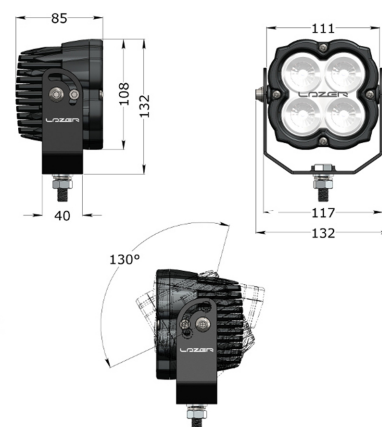

## LAZER UTILITY ARBETSBELYSNING

Art.nr: 18-00081-83

Arbetsbelysning Utility 45 eller 80 från Lazer ger 4560 eller 8820 faktiska lumen. Unik linsdesign maximerar ljusflöde. Utility är en Heavy Duty lampa för tuffa miljöer. Med CEA "Matrix" kylsystem får Utility god värmeavledning och kan bibehålla hög ljusfunktion under lång tid. Godkänd enligt EMC CISPR25:3.

### Teknisk information

Varumärke	Lazer
Spänning	12/24V
Effekt	Välj artikel
Ström	Välj artikel
Faktiska lumen	Välj artikel
Anslutning	Utgående kabel med 2-polig DT-kontakt
Skyddsklass	IP69K
EMC klass	CISPR253
Mått (LxHxB)	111 x 108 x 85 mm
Husmaterial	Aluminium
Ljusbild	Arbetsljusbild
Garantitid	5 år
Ljuskälla	LED

Utförande:	Utility 45.2 45W
	Utility 80 80W