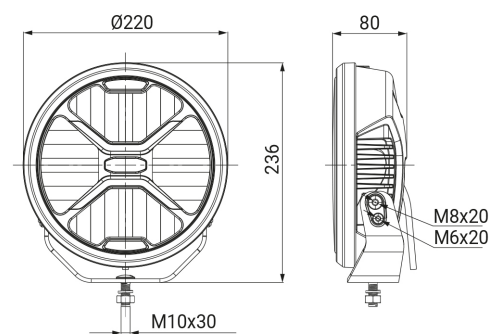

## LUPUS EXTRALJUS 9" 120W DYNAMISK POSITIONSLJUS

Art.nr: 12-3038

Runt 9" extraljus med dynamisk start av positionsljuset och ett helgjutet hus i aluminium, 120W. Lupus har en riktigt bra ljusbild där reflektorerna har utvecklats för att ge maximal längd. Lyser med 1 lux på 575 meter i E-boostläge. Lampan har positionsljus som finns med ett ECE R7 E-godkänt vitt ljus och ett orange stylingljus. Lupus är E-godkänd enligt ECE R112.

### Teknisk information

Varumärke	HBA
Lyser med 1 lux på	575 meter
Faktiska lumen	6700
Teoretiska lumen	11000
Referenstal	20
Spänning	12/24V
Effekt	120W
Ström	12V/9,5A, 24V/4,6A
EMC klass	R10
E-godkänd	R7, R112, R148, R149
Mått (LxHxB)	220 x 236 x 80 mm
Garantitid	3 år
Anslutning	Kort kabel med 4-polig DT-kontakt
Skyddsklass	IP69K
Husmaterial	Aluminium
Ljuskälla	LED
Fäste av	Rostfritt
Vikt (kg)	2.000000

Måttenhet: mm