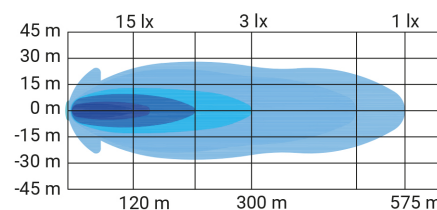

## LUPUS EXTRALJUS 9" 120W DYNAMISK POSITIONSLJUS

Art.nr: 12-3038

Runt 9" extraljus med dynamisk start av positionsljuset och ett helgjutet hus i aluminium, 120W. Lupus har en riktigt bra ljusbild där reflektorerna har utvecklats för att ge maximal längd. Lyser med 1 lux på 575 meter i E-boostläge. Lampan har positionsljus som finns med ett ECE R7 E-godkänt vitt ljus och ett orange stylingljus. Lupus är E-godkänd enligt ECE R112.

### Teknisk information

Varumärke	HBA
Lyser med 1 lux på	575 meter
Faktiska lumen	6700
Teoretiska lumen	11000
Referenstal	20
Spänning	12/24V
Effekt	120W
Ström	12V/9,5A, 24V/4,6A
EMC klass	R10
E-godkänd	R7, R112, R148, R149
Mått (LxHxB)	220 x 236 x 80 mm
Garantitid	3 år
Anslutning	Kort kabel med 4-polig DT-kontakt
Skyddsklass	IP69K
Husmaterial	Aluminium
Ljuskälla	LED
Fäste av	Rostfritt
Vikt (kg)	2.000000

Måttenhet: mm