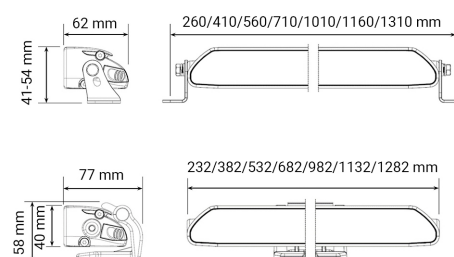

LAZER LINEAR ELITE LED RAMP EJ ECE

Art.nr: 12-000LE-EJ-ECE

Lazer Lamps extraljusserie Linear Elite är stilren, har en aerodynamisk design och är perfekt för installation i trånga utrymmen. Dessa långa modeller av Linear Elite är inte E-godkända ECE R112. Kablagesats och stödsäkert monteringskit för sidomontering medföljer. Linear-serien har en bred ljusbild.

Teknisk information

Varumärke	Lazer
Lyser med 1 lux på	36E:712m 42E:765m 48E:771m
Faktiska lumen	36E:29700 42E:33300 48E:34800
Spänning	12/24V
Effekt	36E:308W 42E:355W 48E:364W
Ström	14.4V/ 36E:21,4A 42E:24,7A 48E:25,3A
EMC klass	R10
Mått (LxHxB)	*** x 40 x 62 mm
Garantitid	5 år
Anslutning	Utgående kabel med Super Seal kontakt
Skyddsklass	IP67
Husmaterial	Aluminium
Ljuskälla	LED

Utförande:	Linear 36 Elite 982 mm
	Linear 42 Elite 1142 mm
	Linear 48 Elite 1242 mm