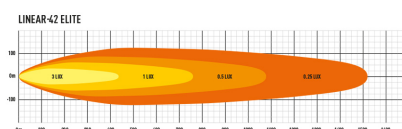

LAZER LINEAR ELITE LED RAMP EJ ECE

Art.nr: 12-000LE-EJ-ECE

Lazer Lamps extraljusserie Linear Elite är stilren, har en aerodynamisk design och är perfekt för installation i trånga utrymmen. Dessa långa modeller av Linear Elite är inte E-godkända ECE R112. Kablagesats och stödsäkert monteringskit för sidomontering medföljer. Linear-serien har en bred ljusbild.

Teknisk information

Varumärke	Lazer
Lyser med 1 lux på	36E:712m 42E:765m 48E:771m
Faktiska lumen	36E:29700 42E:33300 48E:34800
Spänning	12/24V
Effekt	36E:308W 42E:355W 48E:364W
Ström	14.4V/ 36E:21,4A 42E:24,7A 48E:25,3A
EMC klass	R10
Mått (LxHxB)	*** x 40 x 62 mm
Garantitid	5 år
Anslutning	Utgående kabel med Super Seal kontakt
Skyddsklass	IP67
Husmaterial	Aluminium
Ljuskälla	LED

Utförande:	Linear 36 Elite 982 mm
	Linear 42 Elite 1142 mm
	Linear 48 Elite 1242 mm