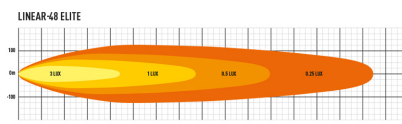

LAZER LINEAR ELITE LED RAMP EJ ECE

Art.nr: 12-000LE-EJ-ECE

Lazer Lamps extraljusserie Linear Elite är stilren, har en aerodynamisk design och är perfekt för installation i trånga utrymmen. Dessa långa modeller av Linear Elite är inte E-godkända ECE R112. Kablagesats och stödsäkert monteringskit för sidomontering medföljer. Linear-serien har en bred ljusbild.

Teknisk information

Varumärke	Lazer
Lyser med 1 lux på	36E:712m 42E:765m 48E:771m
Faktiska lumen	36E:29700 42E:33300 48E:34800
Spänning	12/24V
Effekt	36E:308W 42E:355W 48E:364W
Ström	14.4V/ 36E:21,4A 42E:24,7A 48E:25,3A
EMC klass	R10
Mått (LxHxB)	*** x 40 x 62 mm
Garantitid	5 år
Anslutning	Utgående kabel med Super Seal kontakt
Skyddsklass	IP67
Husmaterial	Aluminium
Ljuskälla	LED

Utförande:	Linear 36 Elite 982 mm
	Linear 42 Elite 1142 mm
	Linear 48 Elite 1242 mm