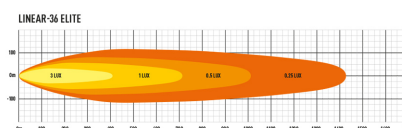

LAZER LINEAR ELITE LED RAMP EJ ECE

Art.nr: 12-000LE-EJ-ECE

Lazer Lamps extraljusserie Linear Elite är stilren, har en aerodynamisk design och är perfekt för installation i trånga utrymmen. Dessa långa modeller av Linear Elite är inte E-godkända ECE R112. Kablagesats och stödsäkert monteringskit för sidomontering medföljer. Linear-serien har en bred ljusbild.

Teknisk information

Varumärke	Lazer
Lyser med 1 lux på	36E:712m 42E:765m 48E:771m
Faktiska lumen	36E:29700 42E:33300 48E:34800
Spänning	12/24V
Effekt	36E:308W 42E:355W 48E:364W
Ström	14.4V/ 36E:21,4A 42E:24,7A 48E:25,3A
EMC klass	R10
Mått (LxHxB)	*** x 40 x 62 mm
Garantitid	5 år
Anslutning	Utgående kabel med Super Seal kontakt
Skyddsklass	IP67
Husmaterial	Aluminium
Ljuskälla	LED

Utförande:	Linear 36 Elite 982 mm
	Linear 42 Elite 1142 mm
	Linear 48 Elite 1242 mm