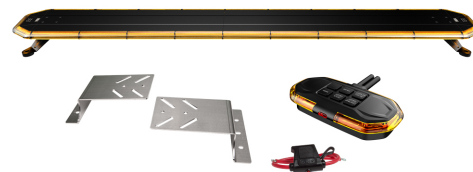

## STOR SKÅPBIL PKT1 LANDSORT RAMP KL2

Art.nr: 34-02101

Komplett paket för varningsljusramp på tak, anpassat för stor skåpbil bland annat; MB Sprinter, Fiat Ducato, Ford Transit, Iveco Daily, Nissan Interstar, VW Crafter, Opel Movano. Paketet innehåller Landsort varningsljusramp 1542mm, en kontrollpanel och varningsljusrampfäste anpassat för Sprinter. Landsort är en ultratunn varningsljusramp som med hjälp av avancerad teknik och speciallinser ger ett kraftfullt ljus. Rampens överdel och underdel är av aluminium vilket gör den mycket stabil. Tack vare sin aerodynamiska design har Landsort ett lågt luftmotstånd. Det finns 13 olika blinkmönster att välja mellan varav två är E-godkända enligt R65 klass 2/TA2. Rampen har även ljusmönster Cruise mode/fast sken.