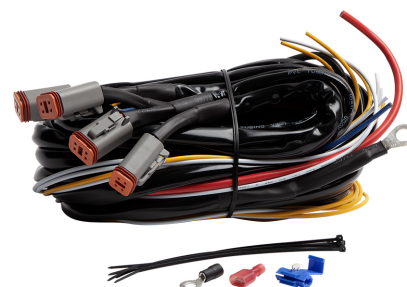

EXTRALJUSKABLAGET DT 4-POL 12V 4 LAMPOR

Art.nr: 12-DT4-4

Extraljuskablage med 4-polig DT-kontakt för fyra extraljus med positionsljus, max 4x160W. Strömkabeln röd och svart är 1 meter, 4,75 mm². Röd kabel mäter 2 meter och svart kabel är 2,5 meter. Båda är 2,5 mm². Vit och gul positionsljuskabel är 3 meter, 0,5 mm². Kablaget har ett 80A/12V relä. 60A säkring medföljer.

Teknisk information

Spänning	12V
Anslutning	DT-kontakt 4-polig
Vikt (kg)	0.400000