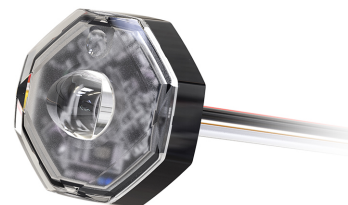

DIAMANTEN BLIXTLJUS LED ORANGE 4ST I FP

Art.nr: 14-019

Diamanten är ett extremt litet varningsljus för utanpåliggande montage. Tack vare den ljusstarka dioden ger blyxtljuset ett mycket bra varningljus sitt lilla format till trots. Diamanten har dubbelhäftande tejp och är därmed lätt att montera. Det går att synkronisera flera blyxtljus. E-godkänd enligt ECE R65 klass 1/XA1. Utgående kabel 50 cm med öppna ändar.

För att ytterligare förbättra fordonets funktionalitet kan blyxtljuset enkelt anslutas till blinkers och diskret monteras, exempelvis i runda extraljus eller backspeglar. När fordonets blinkers aktiveras, övergår blyxtljuset till att fungera i harmoni med den inbyggda blinkersfunktionen. Denna intelligenta funktion möjliggör en sömlös övergång mellan varningsljusmönstret och blinkersfunktionen

Teknisk information

Varumärke	Juluen
Spänning	12/24V
Effekt	1,62W
Ström	0,27A/12V ; 0,135A/24V
Anslutning	Utgående kabel
Kabellängd	55 cm
Skyddsklass	IP69K
E-godkänd	R65klass1XA1
EMC klass	R10
Ljusets färg	Orange
Huvens/linsens färg	Klar
Mått (LxHxB)	21,94 x 21,94 mm
Ljusmönster	Blyxt
Ljuskälla	LED
Garantitid	5 år
Antal dioder	1